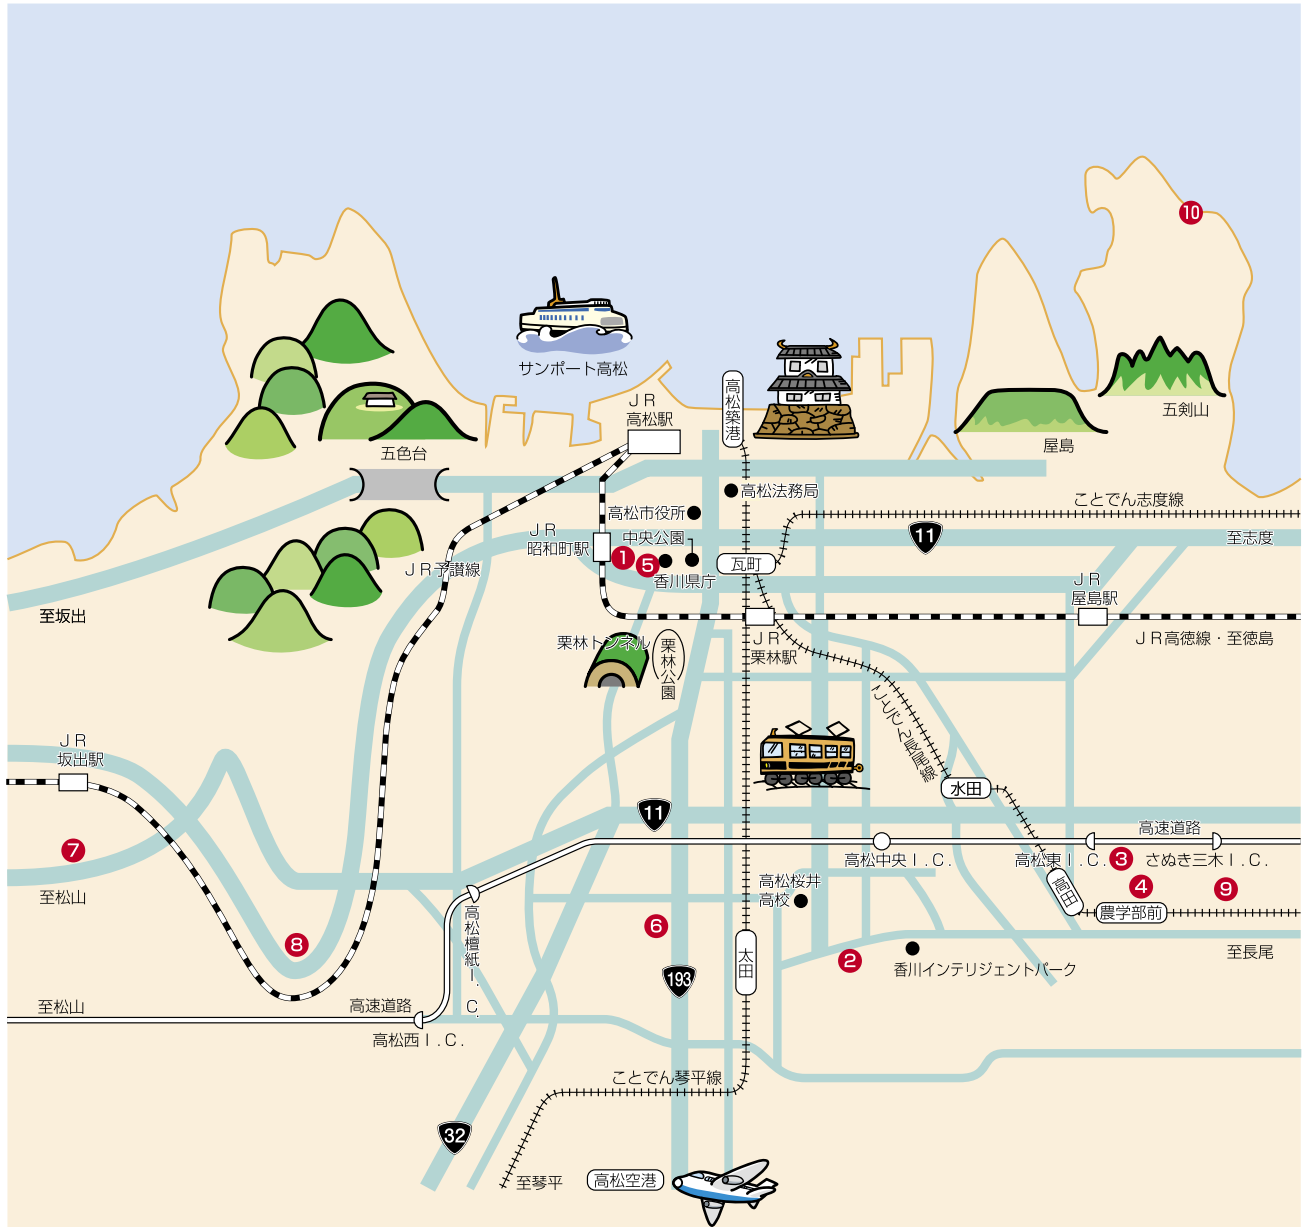

キャンパス

# 各施設所在地

- ① 幸町キャンパス**  
教育学部 / 法学部 / 経済学部  
地域マネジメント研究科  
香川大学・愛媛大学連合法務研究科

  - JR高松駅から車で約5分
  - JR昭和町駅から徒歩5分
  - 高松空港から車で30分
  - 高松西IC(高松道)から車で20分(西方面よりお越しの場合)
  - 高松中央IC(高松道)から車で20分(東方面よりお越しの場合)
  - JR高松駅からことでんバス[市民病院・レープバス]で香川大学教育学部または香川大学法学部・経済学部下車徒歩1分
- ② 林町キャンパス**  
工学部

  - JR高松駅から車で約30分
  - JR高松駅から大川バス[引田線]で農学部前下車徒歩5分
  - ことでん農学部駅前より徒歩2分
  - 高松空港から車で30分
  - さぬき三木IC(高松道)から車で10分(東方面よりお越しの場合)
  - 高松東IC(高松道)から車で5分(西方面よりお越しの場合)

- ⑤ 教育学部**  
附属高松小学校  
附属幼稚園高松園舎
- ⑥ 教育学部**  
附属高松中学校
- ⑦ 教育学部**  
附属坂出小学校  
附属坂出中学校  
附属幼稚園
- ⑧ 教育学部**  
附属特別支援学校
- ⑨ 農学部附属農場**
- ⑩ 庵治マリンステーション**