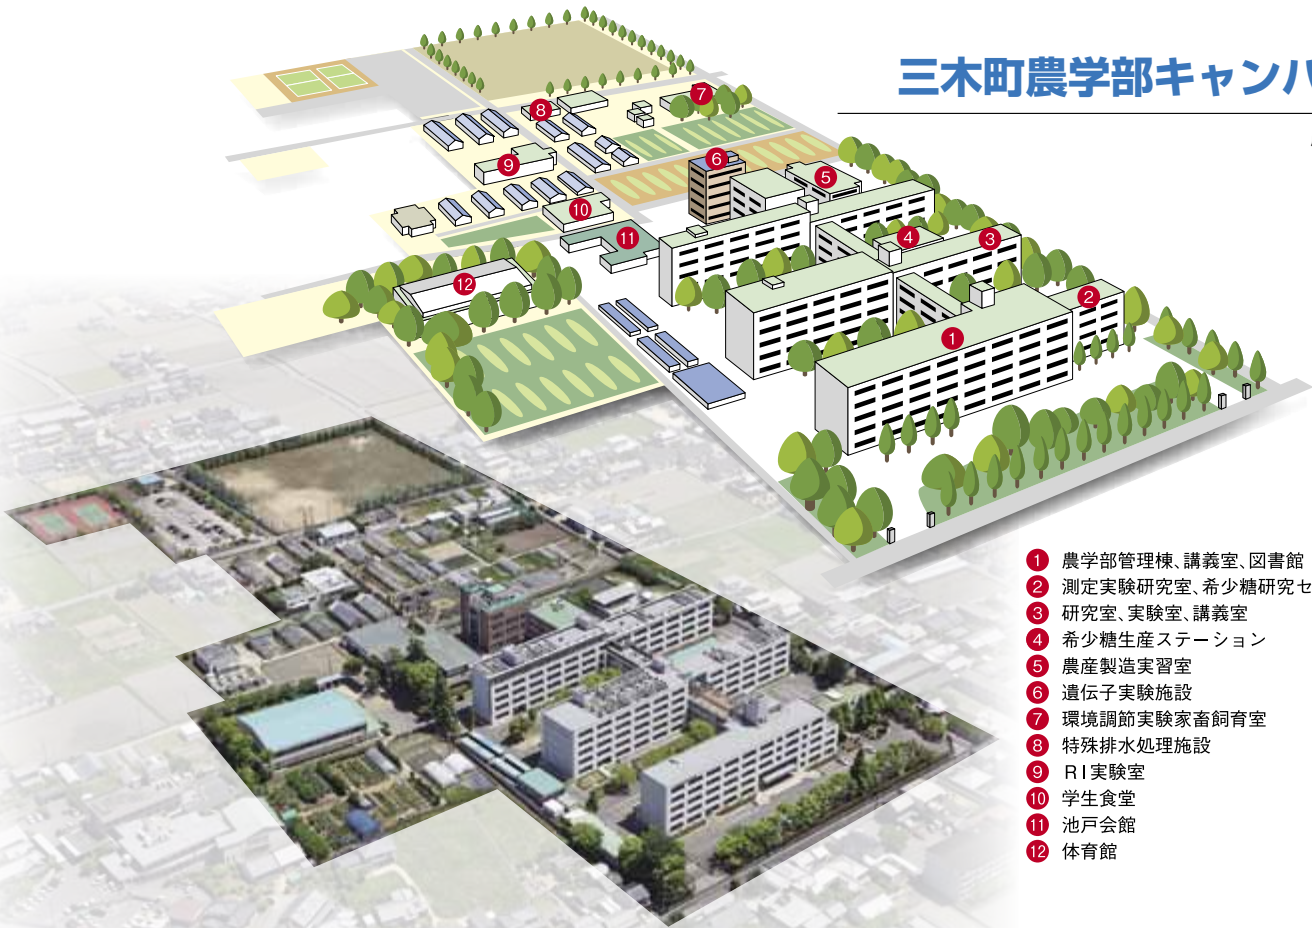

# 建物配置図

- ① 南1号館 (講義室、演習室)
- ② 南2号館 (教員実験室、研究室、演習室)
- ③ 南3号館 (研究室、講義室)
- ④ 南4号館 (研究室、演習室)
- ⑤ 南6号館 (法学部、連合法務研究科 (研究室、講義室、演習室))
- ⑥ 南7号館 (経済学部 研究室 (地域マネジメント研究科 研究室))
- ⑦ 北1号館 (自然科学教棟 博物館)
- ⑧ 北2号館 (美術教棟)
- ⑨ 北3号館 (人文教棟)
- ⑩ 北4号館
- ⑪ 北5号館 (教養教育棟)
- ⑫ 北6号館
- ⑬ 北7号館 (音楽教棟)
- ⑭ 北8号館
- ⑮ 第一体育館
- ⑯ 第二体育館
- ⑰ 武道場
- ⑱ 講堂
- ⑲ 又信記念館
- ⑳ 課外活動共用施設
- ㉑ 保健管理センター
- ㉒ 南5号館 総合情報センター
- ㉓ 図書館
- ㉔ 学生会館 キャリア支援センター
- ㉕ 交友会館 (経済研究所、演習室、自習室)
- ㉖ 研究交流棟 生涯学習教育研究センター 大学教育開発センター 留学生センター アドミッションセンター
- ㉗ 附属教育実践総合センター
- ㉘ 大学本部
- ㉙ 若草寮

## 林町キャンパス

工学部

- ① 1号館 (研究棟)
- ② 2号館 (研究棟)
- ③ 3号館 (講義棟)
- ④ 本館 (管理棟、福利・図書館棟、設備棟)
- ⑤ ものづくり工房 (実験研究棟)
- ⑥ 6号館 (総合研究棟)
- ⑦ 学生プロジェクト実験棟
- ⑧ 微細構造デバイス統合研究センター 社会連携・知的財産センター 危機管理研究センター

沿革  
 香川大学憲章  
 組織図  
 役員  
 役員数  
 学部・研究科  
 学生の定員及び現員  
 単位互換協定等の締結状況  
 入学状況  
 卒業生就職状況等  
 日本学生支援機構奨学生数  
 施設等  
 公開講座  
 国際交流  
 財務状況  
 産学官連携  
 医学部附属病院  
 機構等  
 キャンパス

# 三木町農学部キャンパス

農学部

- ① 農学部管理棟、講義室、図書館
- ② 測定実験研究室、希少糖研究センター
- ③ 研究室、実験室、講義室
- ④ 希少糖生産ステーション
- ⑤ 農産製造実習室
- ⑥ 遺伝子実験施設
- ⑦ 環境調節実験家畜飼育室
- ⑧ 特殊排水処理施設
- ⑨ RI実験室
- ⑩ 学生食堂
- ⑪ 池戸会館
- ⑫ 体育館

- 沿革
- 香川大学憲章
- 組織図
- 役員
- 役員数
- 学部・研究科
- 学生の定員及び現員
- 前年度認定等の概況
- 入学状況
- 卒業生就職状況等
- 日本学生支援機構奨学金数
- 施設等
- 公開講座
- 国際交流
- 財務状況
- 産学官連携
- 医学部附属病院
- 機構等
- キャンパス